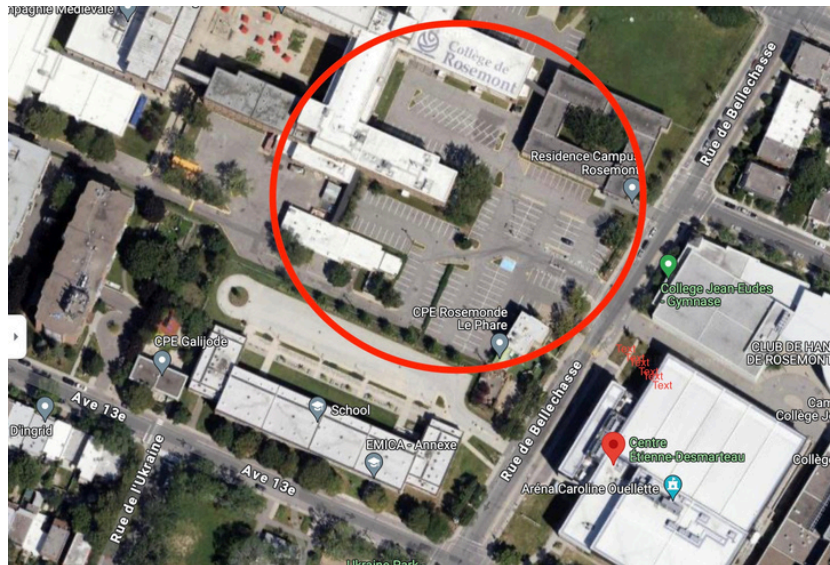

Les zones en rouge sont réservées à nos spectateurs.

Voici la procédure à suivre pour obtenir un stationnement gratuit :

1. Prendre un ticket à la borne, situer à l'entrée du stationnement.
2. Stationner votre voiture dans la zone en rouge.
3. Scanner votre billet à l'intérieur du Centre Étienne-Desmarteau